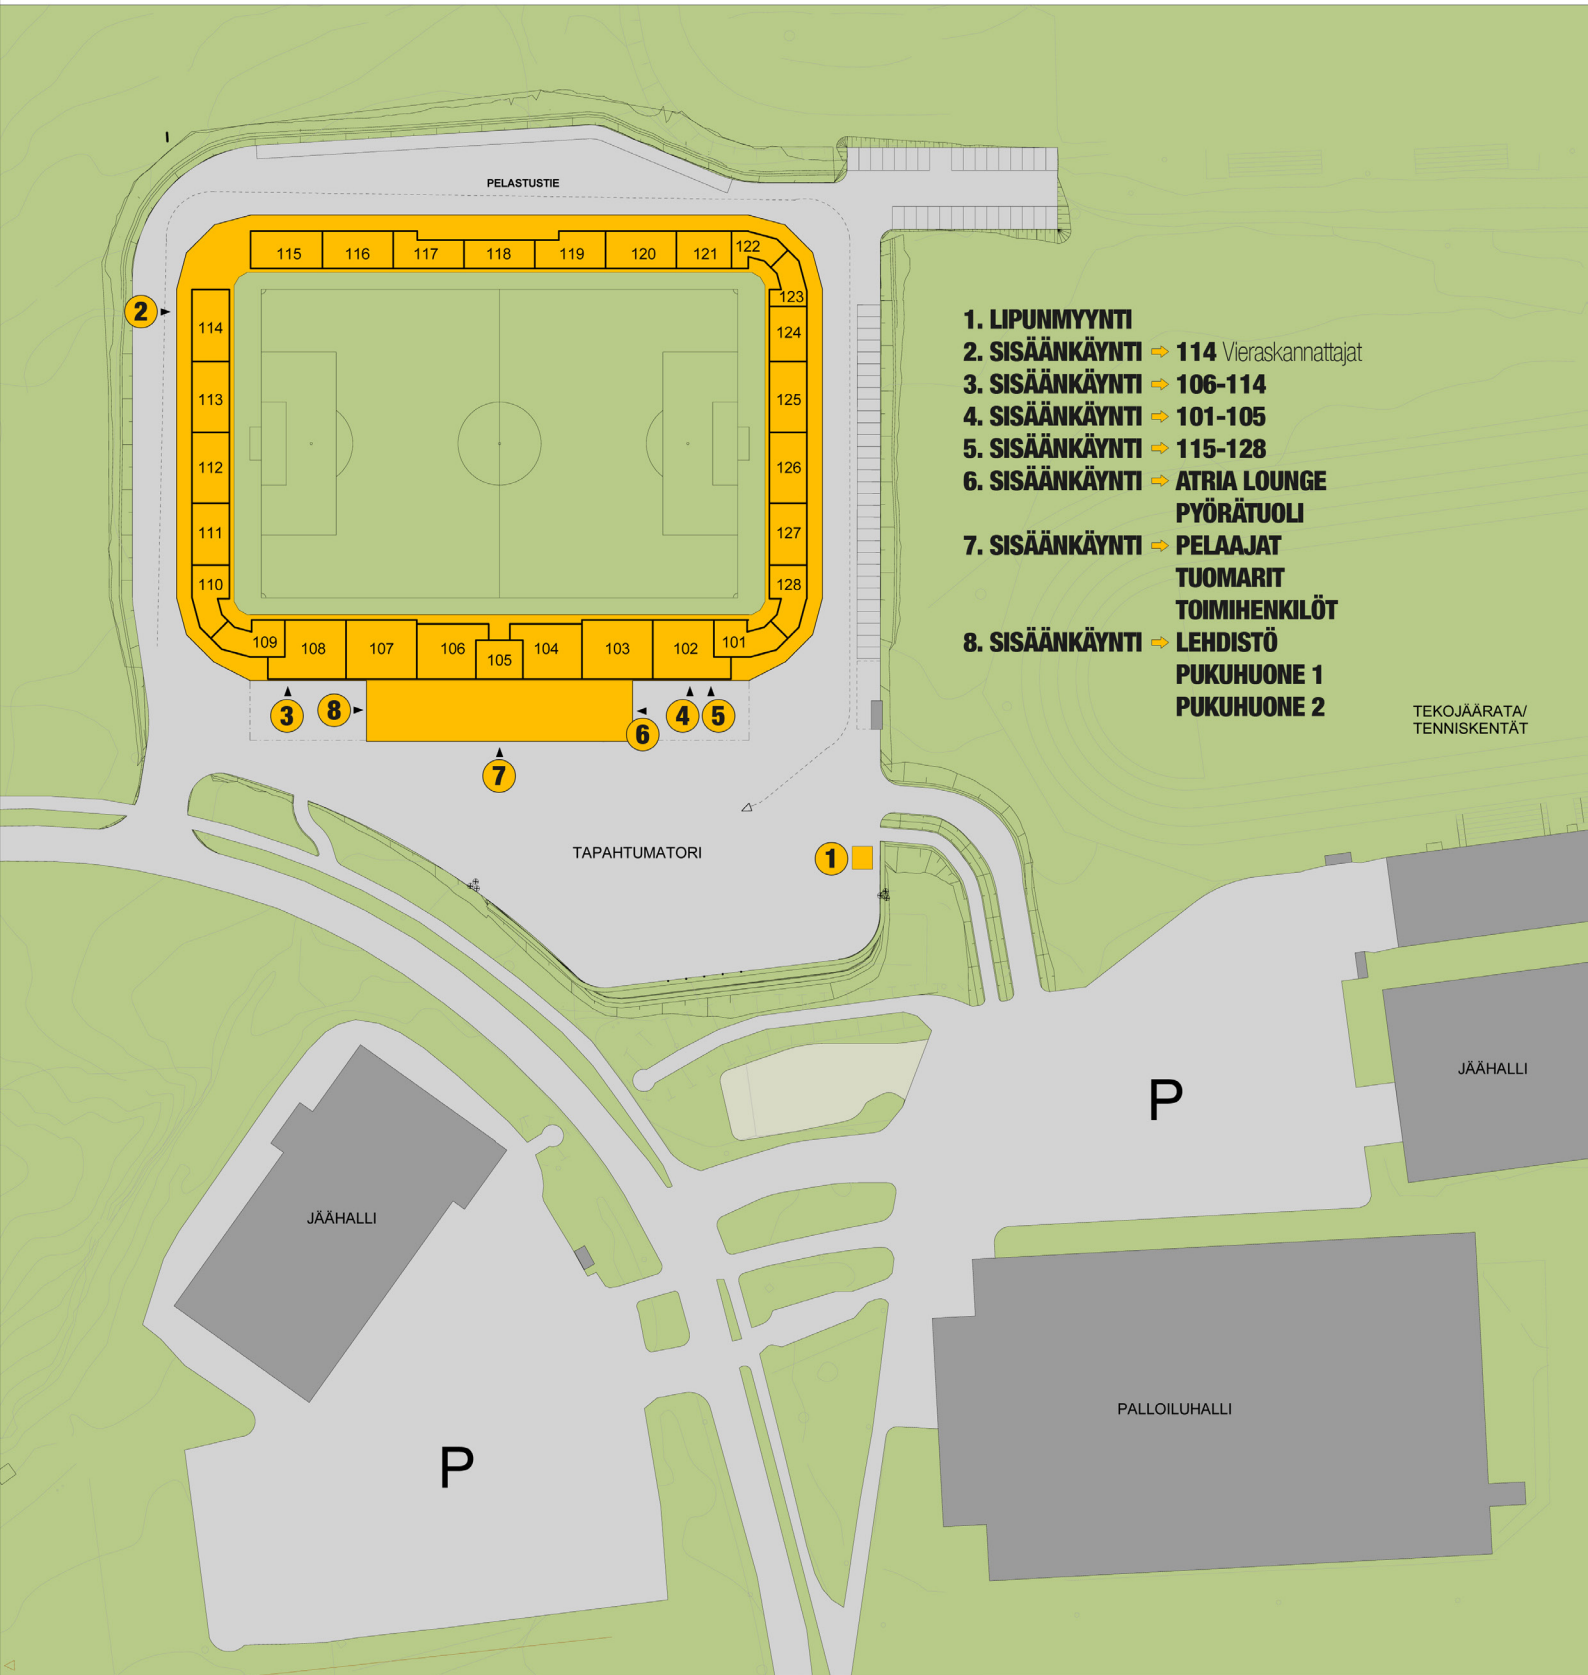

omaspstadion

Alaseinäjoenkatu 15

1. LIPUNMYyntI
2. SISÄÄNKÄYNTI → 114 Vieraskannattajat
3. SISÄÄNKÄYNTI → 106-114
4. SISÄÄNKÄYNTI → 101-105
5. SISÄÄNKÄYNTI → 115-128
6. SISÄÄNKÄYNTI → ATRIA LOUNGE
PYÖRÄTUOLI
7. SISÄÄNKÄYNTI → PELAAJAT
TUOMARIT
TOIMIHENKILÖT
8. SISÄÄNKÄYNTI → LEHDISTÖ
PUKuhuONE 1
PUKuhuONE 2

TEKOJÄÄRATA/
TENNISKENTÄT

JÄÄHALLI

JÄÄHALLI

PALLOILUHALLI

PELASTUSTIE

TAPAHTUMATORI

P

P